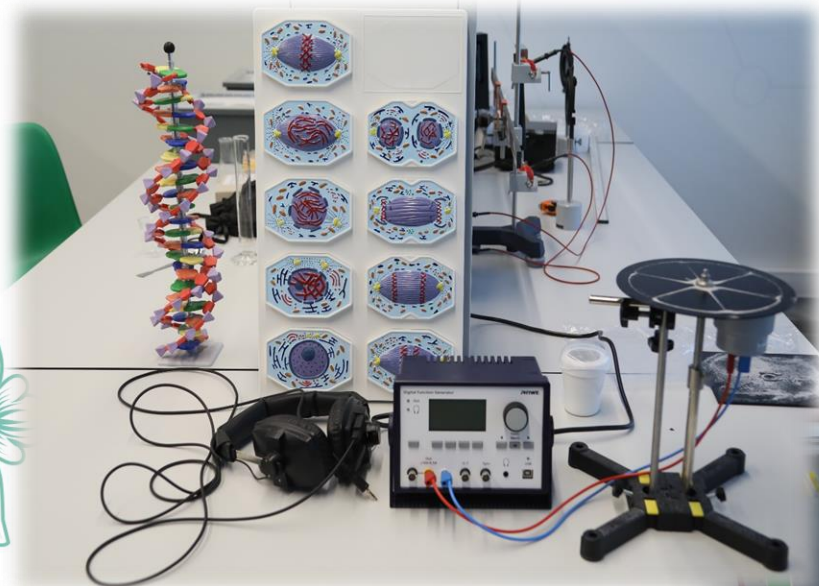

Техносфера МПГУ

КВАНТОРИУМ

Технопарк универсальных педагогических компетенций МПГУ

4

интеллектуальная междисциплинарная образовательная среда, современное лабораторно-насыщенное учебное пространство для педагогического проектирования и коллаборации студентов и школьников в целях приобретения ими опыта междисциплинарного и метапредметного конструирования

Генетика и эксперименты (химия и физика)

5

Рентгенография и альтернативная энергетика

6

IT и разработки виртуальной и дополненной реальности

7

Стол Пирогова

8