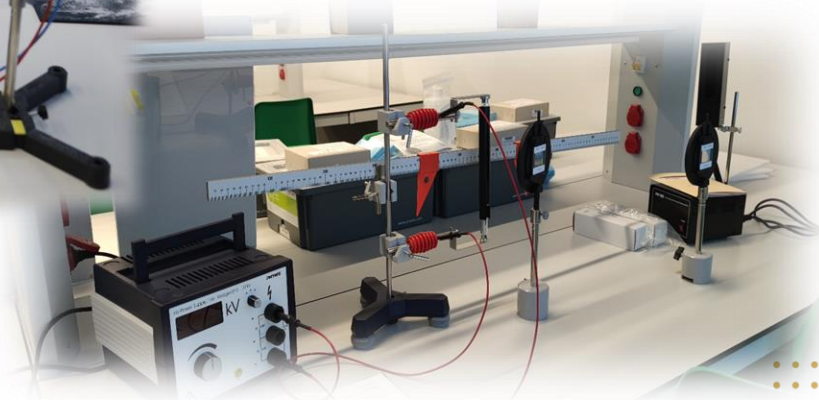

Генетика и эксперименты (химия и физика)

5